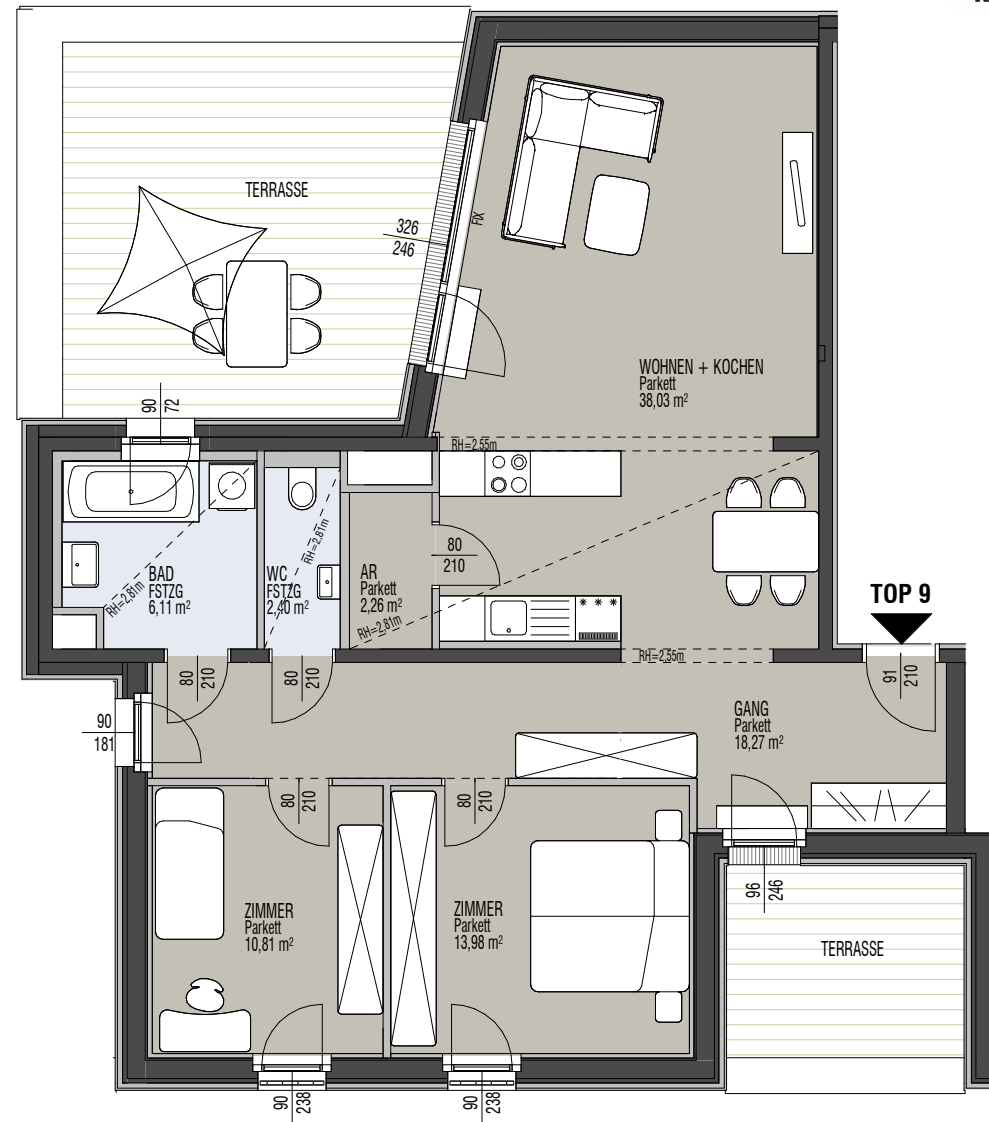

STRABAG
REAL ESTATE