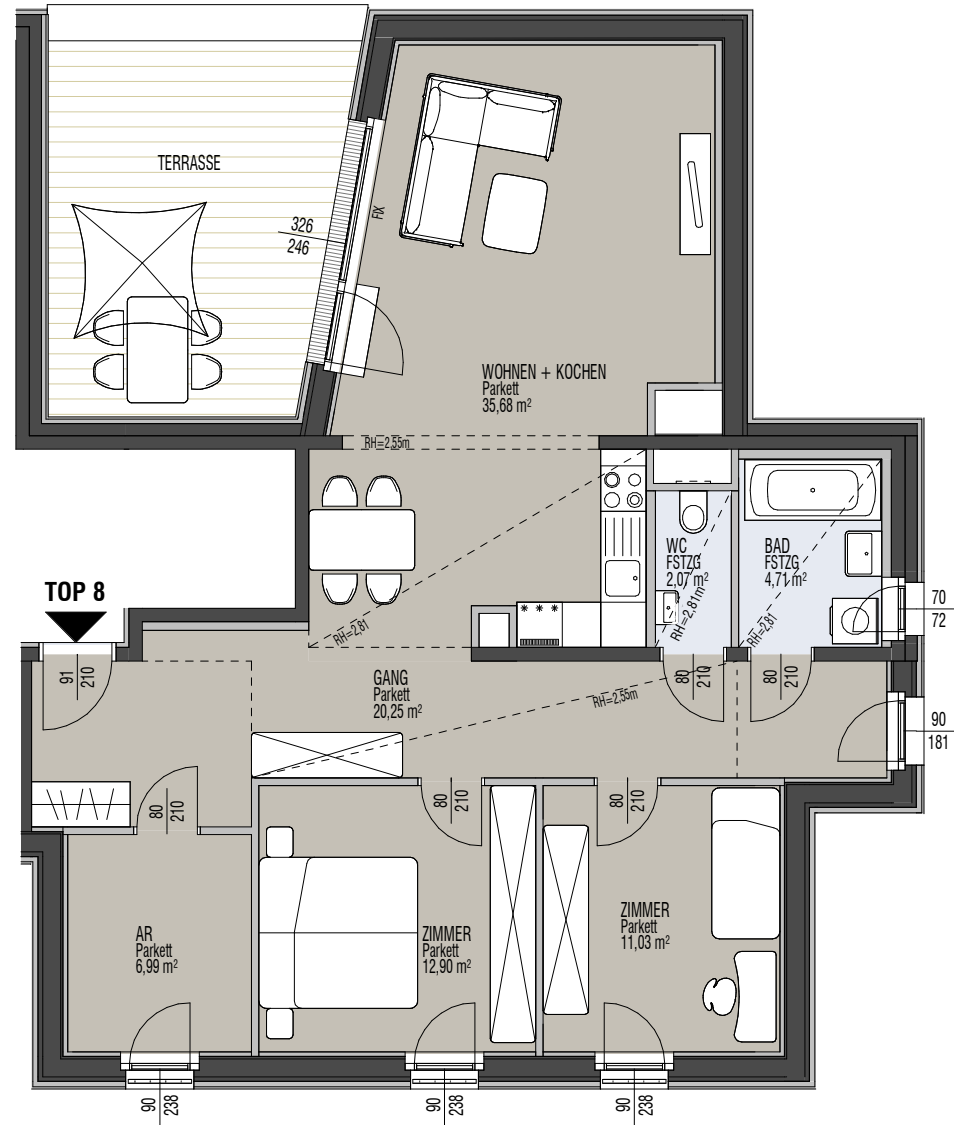

STRABAG
REAL ESTATE