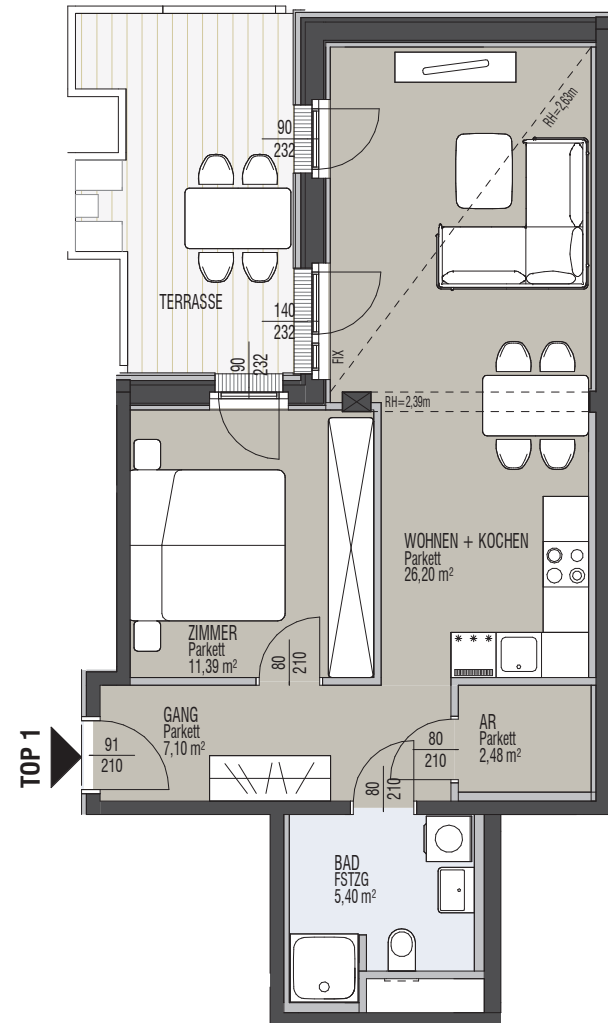

STRABAG
REAL ESTATE