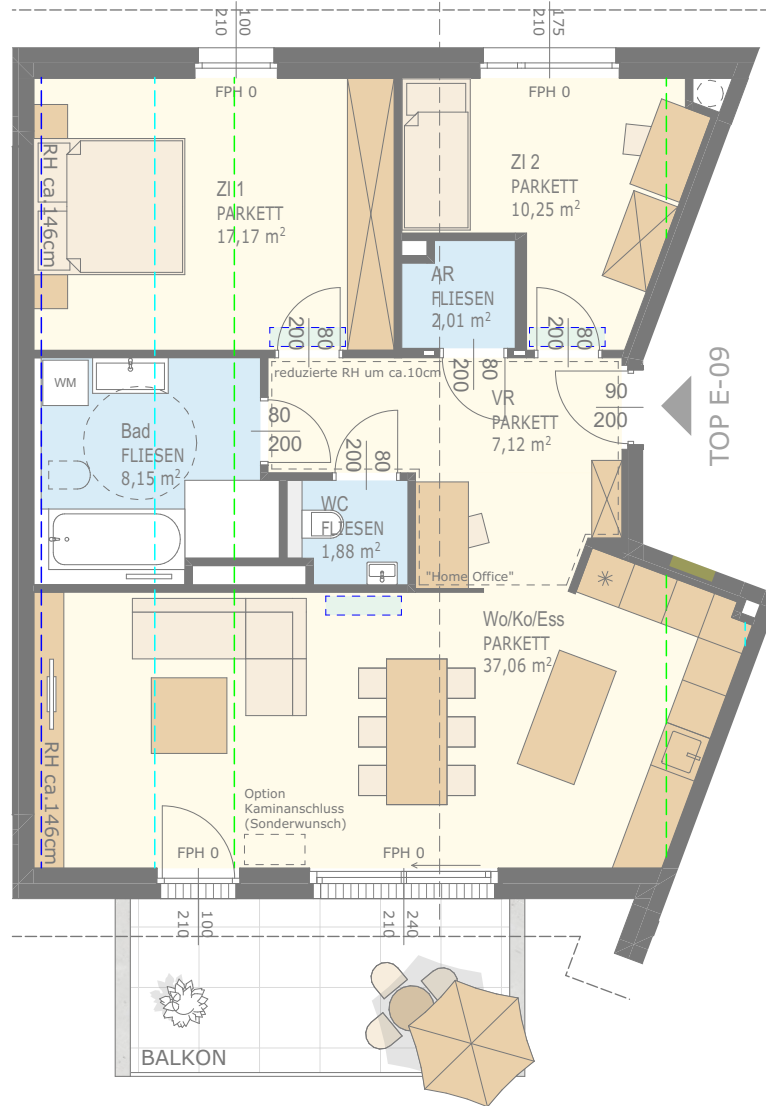

DACHGESCHOSS

TOP E-09: 83,64m²
BALKON: 11,54m²

- RH ca. 250cm
- RH ca. 210cm
- RH ca. 150cm
- KLIMAGERÄT

Stand: 05.07.2022
Alle Maße sind ca. Angaben