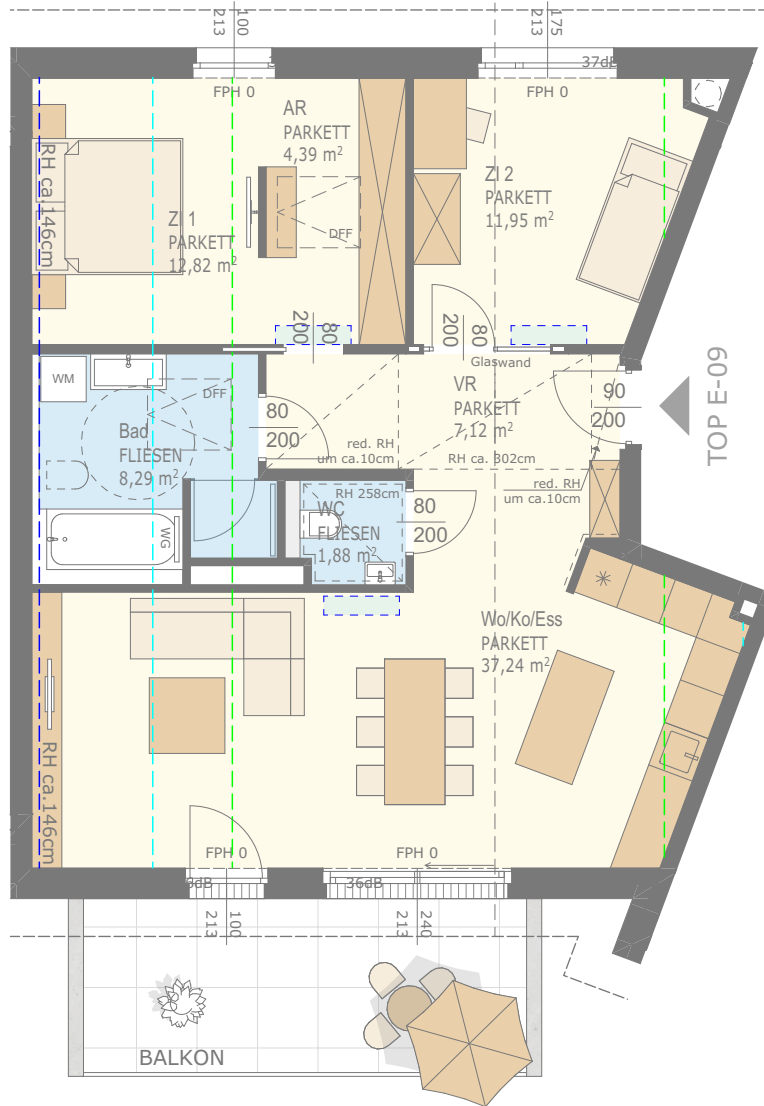

DACHGESCHOSS

TOP E-09:
BALKON:

83,73m²
13,48m²

TOP E-09

- RH ca.250cm
- RH ca.210cm
- RH ca.150cm
- KLIMAGERÄT

Stand: 20.02.2024
Alle Maße sind ca. Angaben

Geringfügige Änderungen möglich und vorbehalten, Möblierungsvorschlag ist kein Vertragsbestandteil