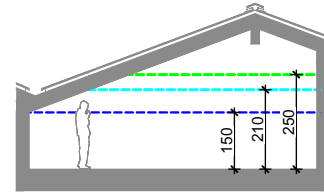

## DACHGESCHOSS

TOP E-09: 83,69m<sup>2</sup>  
BALKON: 13,48m<sup>2</sup>

- RH ca. 250cm
- RH ca. 210cm
- RH ca. 150cm
- KLIMAGERÄT

Stand: 08.11.2022  
Alle Maße sind ca. Angaben