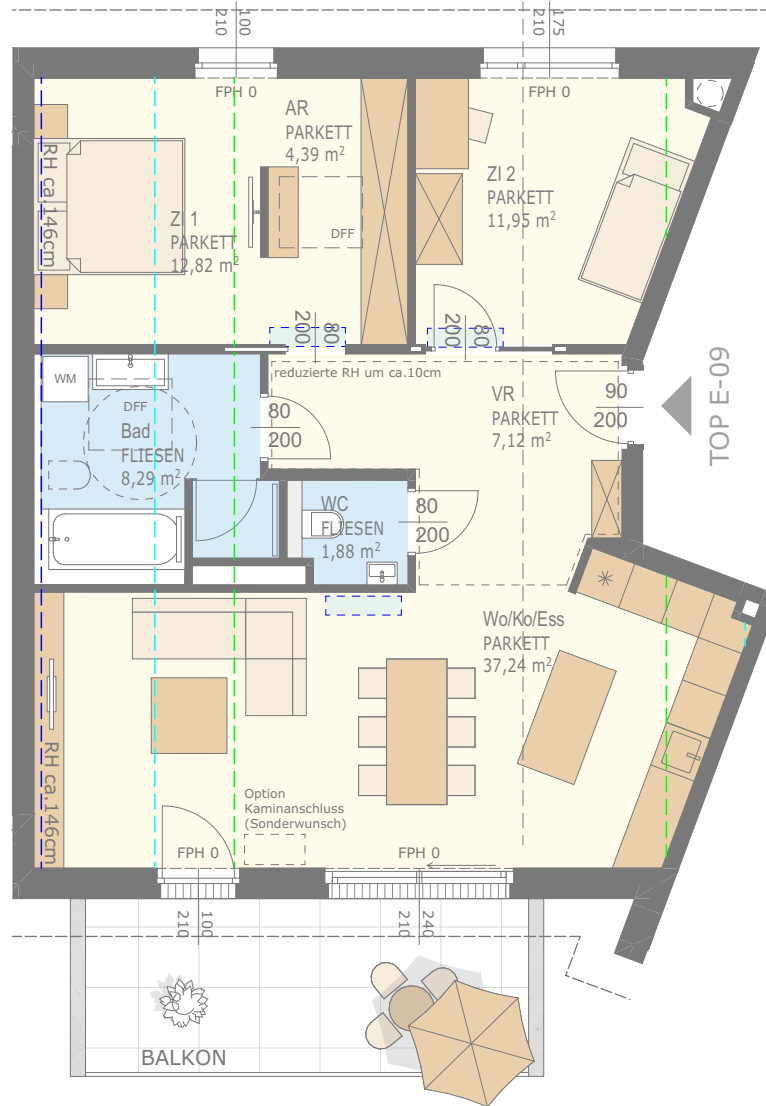

## DACHGESCHOSS

TOP E-09: 83,69m<sup>2</sup>  
BALKON: 13,48m<sup>2</sup>

- RH ca. 250cm
- RH ca. 210cm
- RH ca. 150cm
- KLIMAGERÄT

Stand: 08.11.2022  
Alle Maße sind ca. Angaben