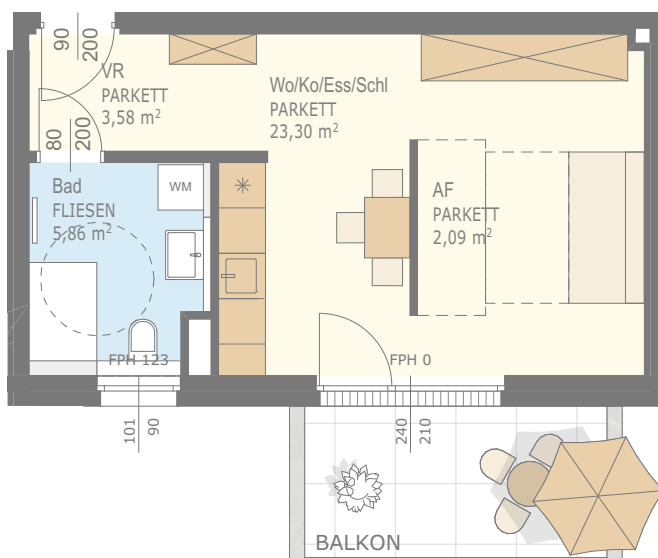

## 2.OBERGESCHOSS

TOP E-08: 34,83m<sup>2</sup>  
BALKON: 8,00m<sup>2</sup>

TOP E-08

Stand: 05.07.2022  
Alle Maße sind ca. Angaben